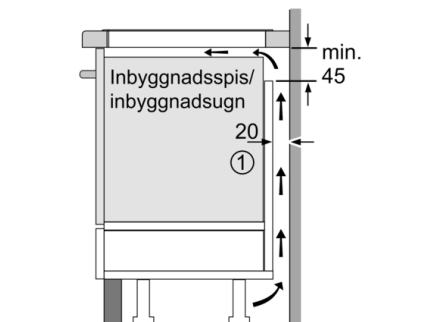

**Serie | 6, Induktionshäll, 60 cm, vit
PIF672FB1E**

① Det måste finnas en ventilationsspringa

Mått i mm