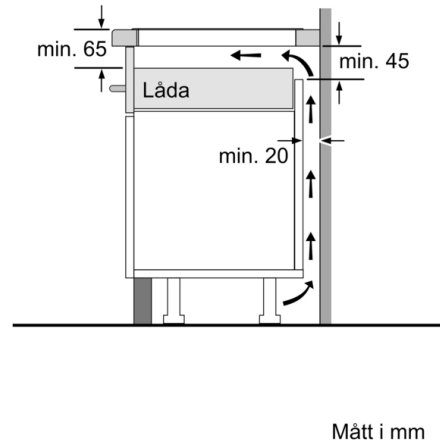

**Serie | 6, Induktionshäll, 60 cm, vit
PIF672FB1E**

① Det måste finnas en ventilationsspringa

Mått i mm