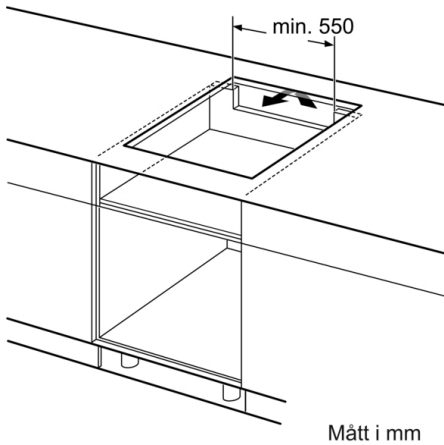

**Serie | 6, Induktionshäll, 60 cm, vit
PIF672FB1E**

① Det måste finnas en ventilationsspringa

Mått i mm