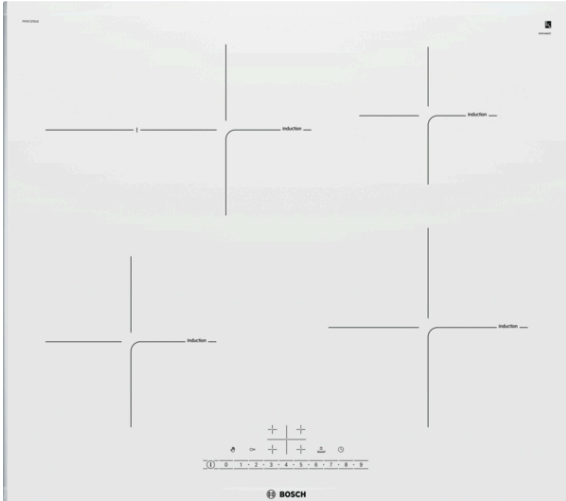

Serie | 6, Induktionshäll, 60 cm, vit PIF672FB1E

Extra tillbehör

HEZ390090 : Wok, rostfri med glaslock

HEZ394301 : Sammanbindningslist för dominohällar

Induktionshäll: laga mat snabbt och säkert med låg energiförbrukning. Lätt att hålla ren.

- DirectSelect-styrning gör det enkelt att välja kokzon, effekt och andra funktioner.
- **RoasterZone:** Kokzon med automatisk anpassning av storleken, perfekt för t.ex. stora stekgrytor.
- **ComfortDesign:** elegant och tilltalande design med slipad framkant och tunna metalband på sidorna.
- **PowerBoost:** upp till 50 % mer kraft ger snabbare uppvärmning på din induktionshäll.
- **ReStart:** om det kokar över för dig så stänger hällen av sig automatiskt och sparar de senaste inställningarna.

Tekniska data

Produktkategori : Häll m intg.styrning glaskeram

Konstruktion : Inbyggd

Energiförsörjning : El

Antal zoner/plattor som kan användas samtidigt : 4

Nischmått (H x B x D) : 51 x 560-560 x 490-500 mm

Bredd : 606 mm

Produktmått (H x B x D) : 51 x 606 x 527 mm

Emballagemått (H x B x D) : 126 x 753 x 603 mm

Nettovikt : 13,139 kg

Bruttovikt : 14,3 kg

Restvärmeindikator : Separat

Placering av reglagen : Framkant

Material produkt : Glaskeramik

Hällens färg : vit

Säkerhetsmärkning : AENOR, CE

Anslutningskabelns längd : 110 cm

EAN kod : 4242002861609

Anslutningseffekt : 7400 W

Spänning : 220-240 V

Frekvens : 50; 60 Hz

4 242002 861609